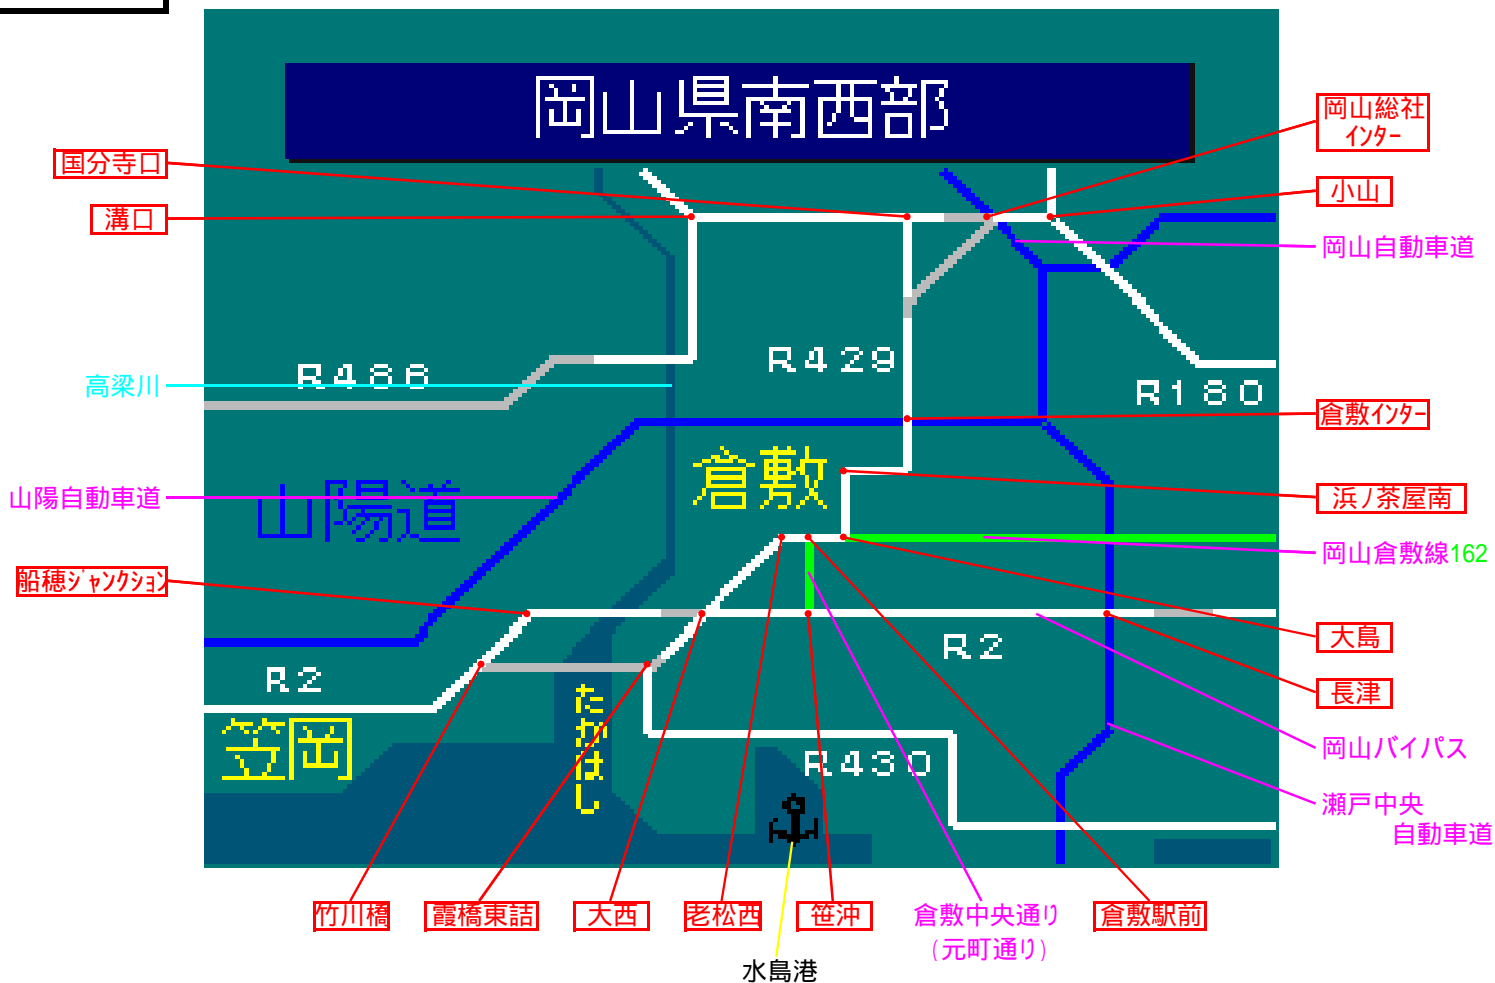

簡易図形画面

簡易図形説明

図形データ

図形名	岡山県南西部
使用放送局	岡山局
本放送適用日	平成21年11月6日 改訂

番組構成

VICS岡山 1.一般道(広域)[01 / 02]

R2(東) : 岡山バイパス  
 R180 : (至東城街道)  
 R486 : 山陽道