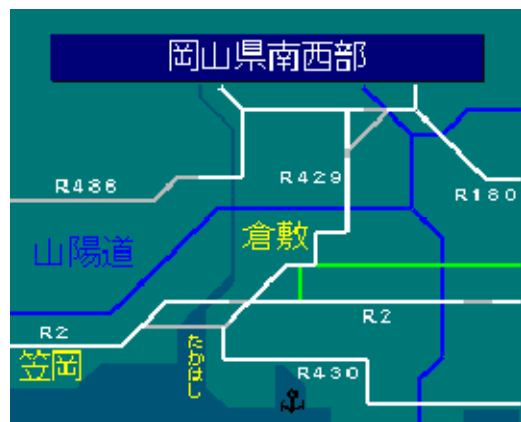

簡易図形画面

簡易図形説明

図形データ

図形名	岡山県南西部
使用放送局	岡山局
本放送適用日	平成21年11月6日 改訂

番組構成

VICS岡山 1.一般道(広域)[01 / 02]

R2(東) : 岡山バイパス  
 R180 : (至東城街道)  
 R486 : 山陽道